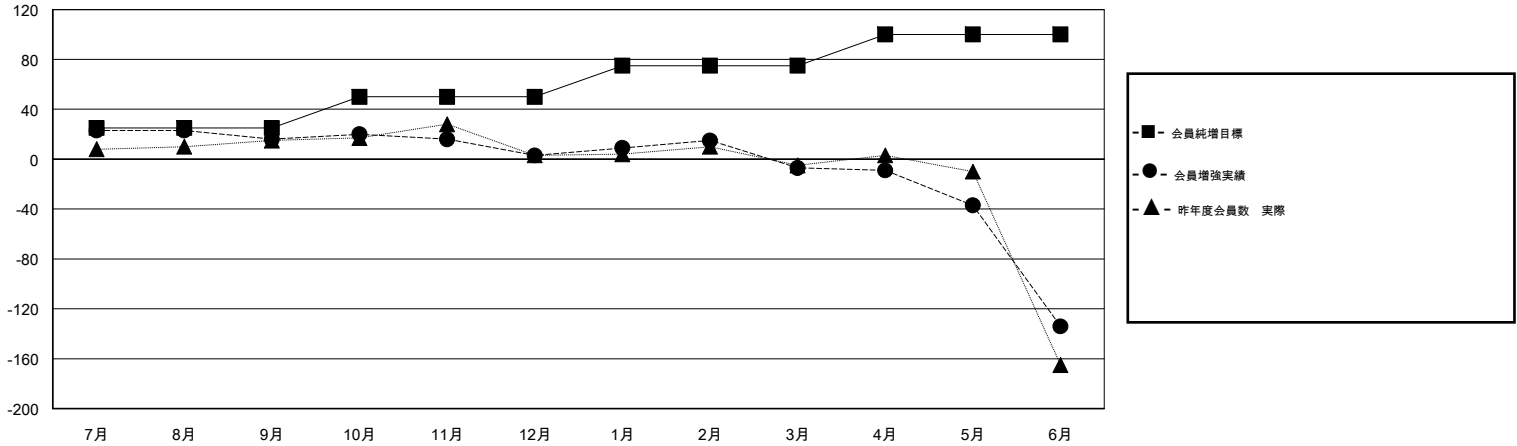

MONTHLY MEMBERSHIP PROGRESS REPORT

District 336 D

Results as of: 06/30/2019

GMT: MASAYOSHI MARUYAMA, YASUHISA NAKAMURA

地域 JAPAN

GMT会則地域

クラブ				名			
結果 : 2018-2019				結果 : 2018-2019			
四半期	新クラブ目標	新クラブ	解散クラブ	四半期	会員純増目標	会員増強実績	退会者(転籍を含む) 実際
7月/8月/9月	0	0	1	7月/8月/9月	25	82	59
10月/11月/12月	0	0	0	10月/11月/12月	25	32	45
1月/2月/3月	0	0	0	1月/2月/3月	25	51	60
4月/5月/6月	0	0	2	4月/5月/6月	25	35	160

新クラブ目標及び実績累計

会員目標及び実績累計

解散クラブ: 3	70 CLUBS OF 91 一名以上の新会員を登録	男女別 男性 2,551 (87.42%) 女性 367 (12.58%) 女性%年度目標: 0%
退会者 物故会員 23 クラブ解散 26 その他 275 合計 324	会員累計データを見るには、ここをクリック	世帯主/家族会員合計 380 国際会費半額の家族会員 180